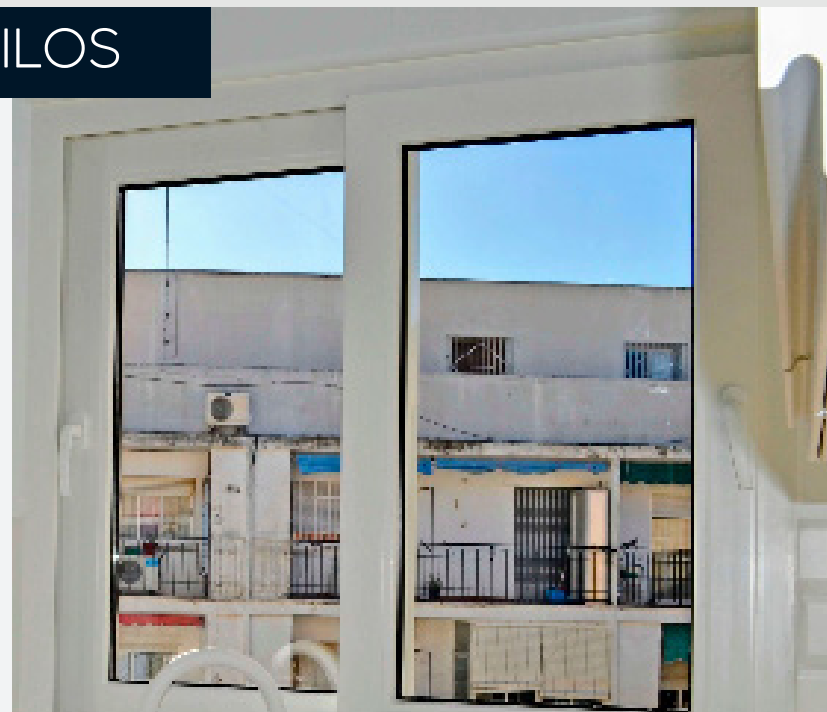

ESTILOS

FRENCH WINDOW CON BARROTILO

MODERN WINDOW SIN BARROTILO

CONTÁCTANOS

Sala de Ventas Mayoreo
Confecciones El Barón
Salida vieja a La Lima, S.P.S.

Tel: (+504) 2544-0058
Cel: _____
E-mail: _____

Sala de Ventas Proyectos
9 Calle, Plaza Los Andes, Avenida
Circunvalación, S.P.S.